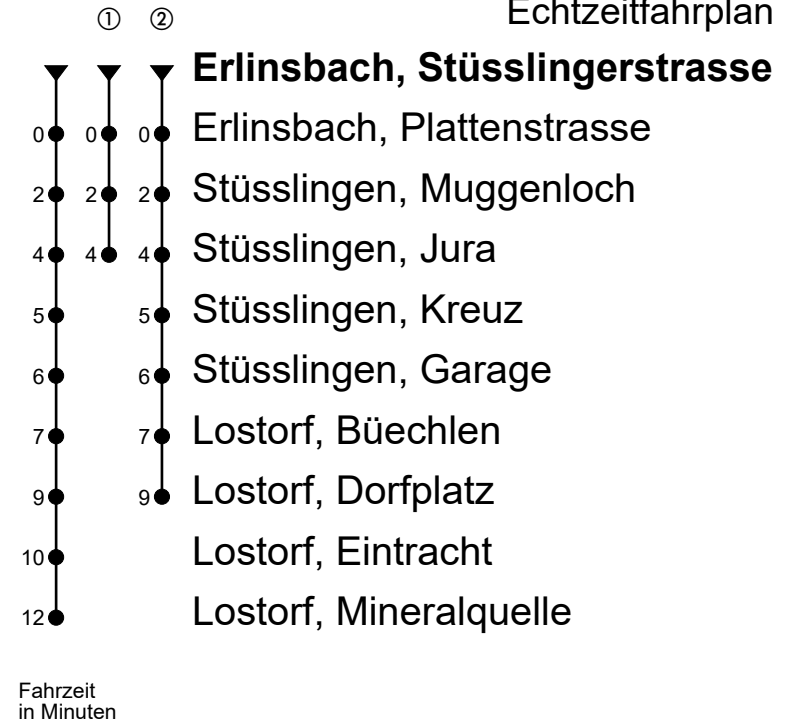

519

Erlinsbach, Stüsslingerstrasse

Richtung Stüsslingen, Lostorf, Mineralquelle

Gültig vom 15.12.2024 bis 13.12.2025

Echtzeitfahrplan

🕒	Montag - Freitag	Samstag	Sonntag
4			
5			
6	01 31	01	19 ^① _A 49 ^① _A
7	01 31	01 31	19 ^① _A 49 ^① _A
8	01 31	01 31	19 ^① _A 49 ^① _A
9	01 31	01 31	19 ^① _A 49 ^① _A
10	01 31	01 31	19 ^① _A 49 ^① _A
11	01 31	01 31	19 ^① _A 49 ^① _A
12	01 31	01 31	19 ^① _A 49 ^① _A
13	01 31	01 31	19 ^① _A 49 ^① _A
14	01 31	01 31	19 ^① _A 49 ^① _A
15	01 31	01 31	19 ^① _A 49 ^① _A
16	01 31	01 31	19 ^① _A 49 ^① _A
17	01 31	01 31	19 ^① _A 49 ^① _A
18	01 31	01 31	19 ^① _A 49 ^① _A
19	01 31	01 31	19 ^① _A 49 ^① _A
20	01 31	01 31	19 ^① _A 49 ^① _A
21	01 31	01 31	19 ^① _A 49 ^① _A
22	31	31	19 ^① _A 49 ^① _A
23	31	31	19 ^① _A 49 ^① _A
0	31	31	19 ^②
1			
2			
3			

Anmerkungen:

Als Sonntage gelten: 25. und 26. Dezember, 1. und 2. Januar, Karfreitag, Ostermontag, Auffahrt, Pfingstmontag und 1. August.

A = Fährt ab Stüsslingen, Jura weiter als Linie 507 bis Olten, Bahnhof